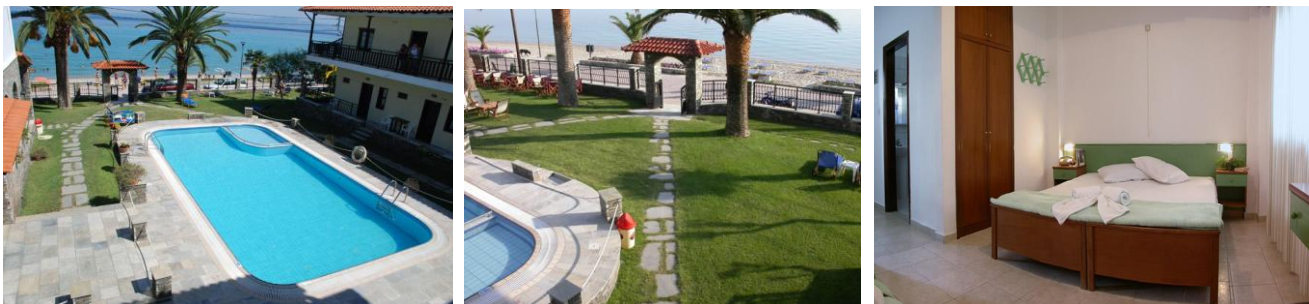

ГРЦИЈА – ЛЕТО 2016

10% попуст за резервации до 15/02/2016 и уплата до 30/04/2016

ВИЛА "ФАНИС"-ПОЛИХРОНО

ТИП НА СОБА	01.06-30.06	01.07-31.08	01.09-30.09
STUDIO за 2 лица	42	66	42
STUDIO за 3 лица	48	72	48
APARTMENT за 4 лица	60	90	60

Цените се дадени од вечер за наем на соба. Комплексот располага со базен, снек бар покрај базенот, балкон, тераси, кујна, клима и ТВ. На самата плажа.

*****