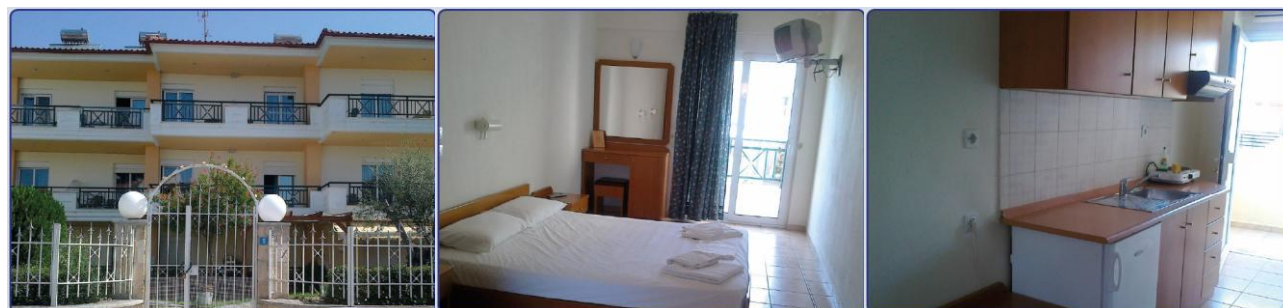

Цените се дадени од вечер за наем на соба. Комплексот располага со базен, снек бар покрај базенот, балкон, тераси, кујна, клима и ТВ. На самата плажа.

ВИЛА "THALASSA" –КАЛИТЕА -Оддалеченост од плажа околу 250 m

ТИП НА СОБА	01.05-30.06.16	01.07-20.07.16	21.07-20.08.16	21.08-31.08.16	01.09-30.09.16
DOUBLE STD	36,00	41,00	48,00	41,00	34,00
TRIPLE STD	40,00	48,00	54,00	48,00	40,00

Цените се дадени од вечер за наем на соба. Дете до 6 год се сместуваат бесплатно со двајца возрасни. Секое студио располага со кујна, купатило, балкон, клима-вклучена во цената, ТВ, интернет.

Можност за организиран превоз , секоја сабота и недела . Цена 35 еур за возрасни и 25 еур за деца до 12 год.

ВИЛА "KALDERA" –КАЛИТЕА

ТИП НА СОБА	01.05-15.06.16	16.06-10.07.16	11.07-22.08.16	23.08-30.09.16
STUDIO за 2 лица	28,00	41,00	47,00	28,00
STUDIO за 3 лица	34,00	47,00	53,00	34,00
APARTMENT за 4-5 лица	47,00	53,00	65,00	47,00
клима	вклучена	вклучена	вклучена	вклучена

Цените се дадени од вечер за наем на соба. Дете до 6 год се сместуваат бесплатно со двајца возрасни. Секое студио има кујна, купатило, балкон, клима, ТВ.

Оддалеченост од плажа околу 250 м.

ВИЛА "OCEANIS" –КАЛИТЕА