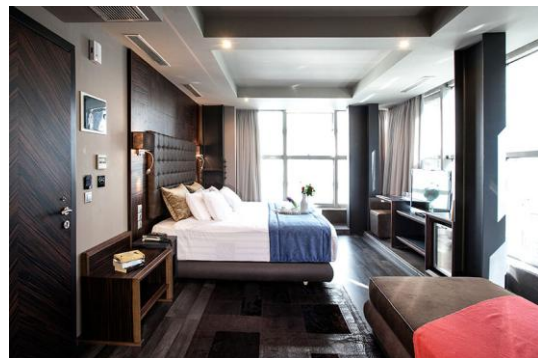

**Солун-
Апартмани
(Thessaloniki)
- Diamond
Suites**

www.diamondsuites.gr

Цена за апартман со вклучен појадок

PEARL SUITE	2 лица		3 лица	
	Недела-Четврток	Петок-Сабота	Недела-Четврток	Петок-Сабота
Стандардна цена	95	115	110	130
Романтик понуда	100	120		
Цена за време на саеми и манифестации	125		140	

EMERALD SUI	2 лица		3 лица		2 возрасни + 2 деца		4 лица	
	Недела-Четврток	Петок-Сабота	Недела-Четврток	Петок-Сабота	Недела-Четврток	Петок-Сабота	Недела-Четврток	Петок-Сабота
Стандардна цена	120	140	135	155	140	160	150	170
Романтик понуда	125	145						
Цена за време на саеми и манифестации	150		165		170		180	